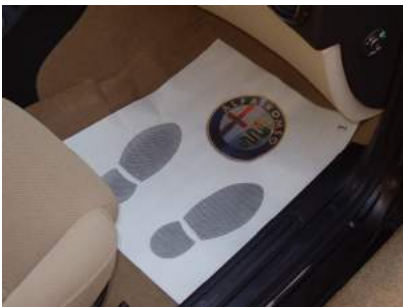

Linea Auto

WESAR International
going ahead

una gamma completa di prodotti
per la protezione dei veicoli

COPERTURE PER LA PROTEZIONE INTERNA DEI VEICOLI

Coprisedili

copertura di protezione interna del veicolo

Disponibile in 18 e 25 micron. Prodotto personalizzabile.

80x134cm

250 unità per bobina

[LA00101](#)

[LA00102](#)

Tappetini per auto

copertura di protezione interna del veicolo

Fogli sfusi fatti di carta assorbente. Prodotto Personalizzabile.

Rotolo copritutto

Pellicola di protezione in polietilene trasparente con maniglia girevole per una facile applicazione su maniglie, volante

12,5 cm x250 mts ca.

[LA00105](#)

COPERTURE PER LA PROTEZIONE INTERNA DEI VEICOLI